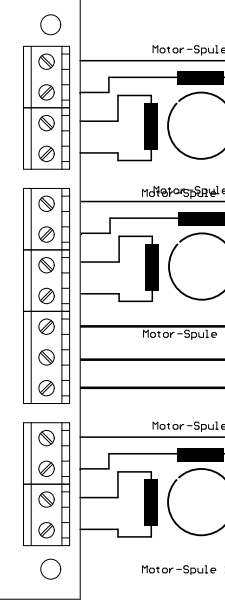

Zoltar Kit Verdrahtungsplan
Zoltar kit schematic

Netzteil/Power supply

Trafo/Transformer

220VAC
2* gelb/
yellow

grün/green
rot/red
braun/brown
blau/blue

Netzteil/Power supply (extern)

Optokoppler/Optocoupler