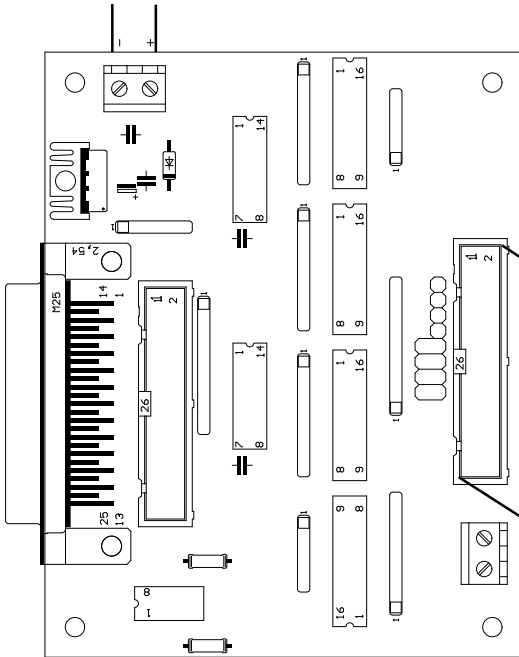

Zoltar Kit Verdrahtungsplan
Zoltar kit schematic

Netzteil/Power supply

Trafo/Transformer

220VAC
2* gelb/
yellow

grün/green
rot/red
braun/brown
blau/blue

Netzteil/Power supply (extern)

Optokoppler/Optocoupler