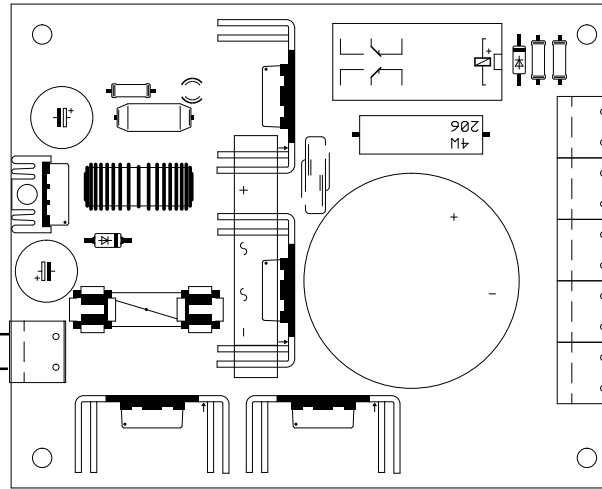

Zoltar Kit Verdrahtungsplan
Zoltar kit schematic

Netzteil/Power supply

Trafo/Transformer

220VAC
2* gelb/
yellow

grün/green
rot/red
braun/brown
blau/blue

Netzteil/Power supply (extern)

Optokoppler/Optocoupler