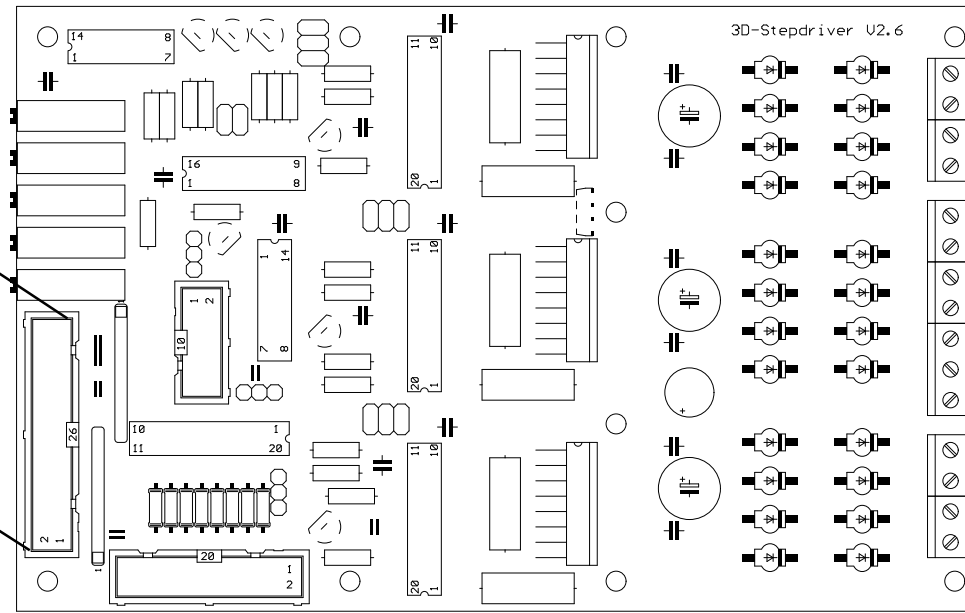

Zoltar Kit Verdrahtungsplan
Zoltar kit schematic

Netzteil/Power supply

Trafo/Transformer

220VAC
2* gelb/
yellow

grün/green
rot/red
braun/brown
blau/blue

Netzteil/Power supply (extern)

Optokoppler/Optocoupler