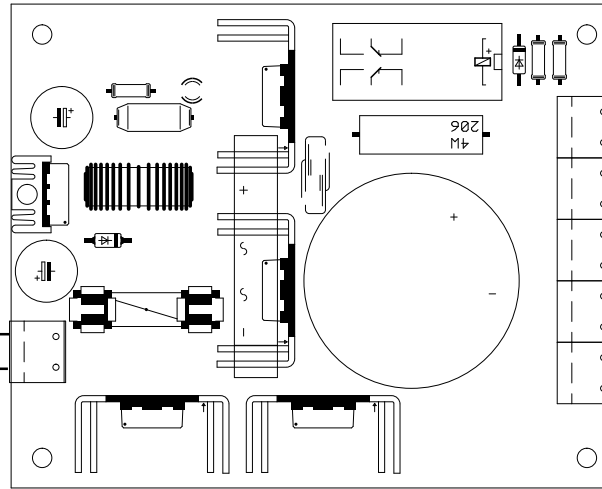

Zoltar Kit Verdrahtungsplan  
Zoltar kit schematic

Netzteil/Power supply

Trafo/Transformer

220VAC  
2\* gelb/  
yellow

grün/green  
rot/red  
braun/brown  
blau/blue

Netzteil/Power supply (extern)

Optokoppler/Optocoupler