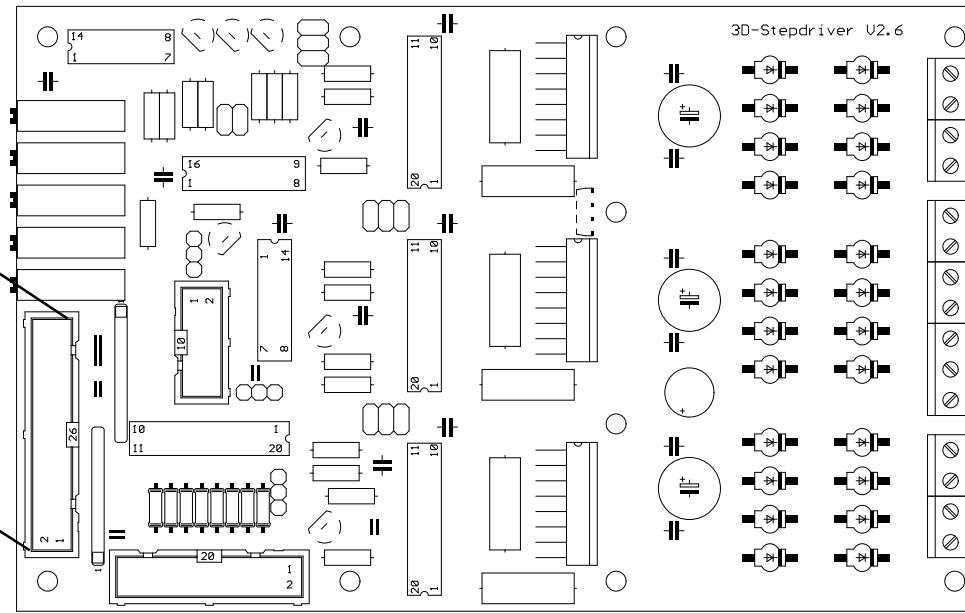

Zoltar Kit Verdrahtungsplan  
Zoltar kit schematic

Netzteil/Power supply

Trafo/Transformer

220VAC  
2\* gelb/  
yellow

grün/green  
rot/red  
braun/brown  
blau/blue

Netzteil/Power supply (extern)

Optokoppler/Optocoupler