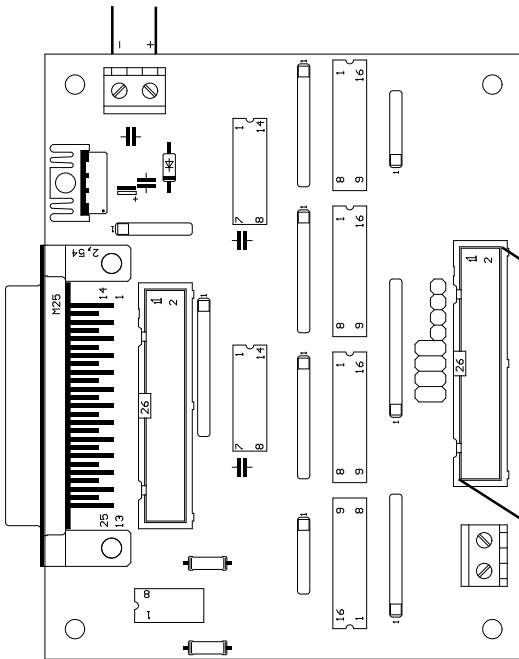

Zoltar Kit Verdrahtungsplan  
Zoltar kit schematic

Netzteil/Power supply

Trafo/Transformer

220VAC  
2\* gelb/  
yellow

grün/green  
rot/red  
braun/brown  
blau/blue

Netzteil/Power supply (extern)

Optokoppler/Optocoupler