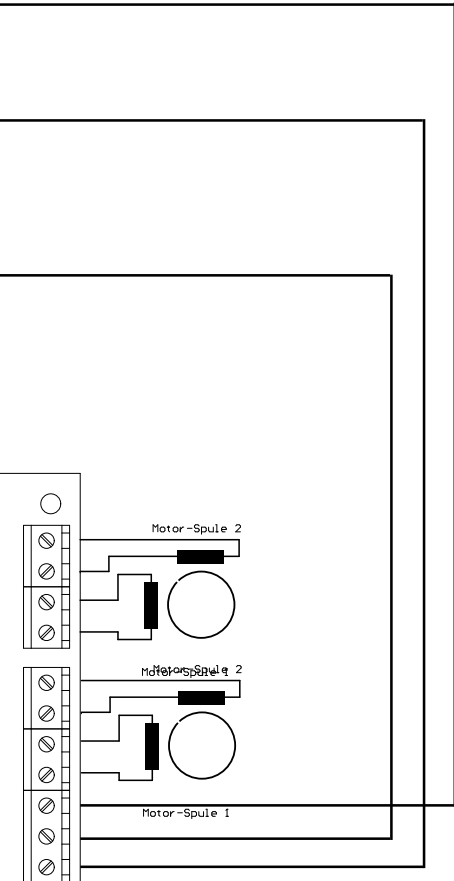

Zoltar Kit Verdrahtungsplan  
Zoltar kit schematic

Netzteil/Power supply

Trafo/Transformer

220VAC  
2\* gelb/  
yellow

grün/green  
rot/red  
braun/brown  
blau/blue

Netzteil/Power supply (extern)

Optokoppler/Optocoupler